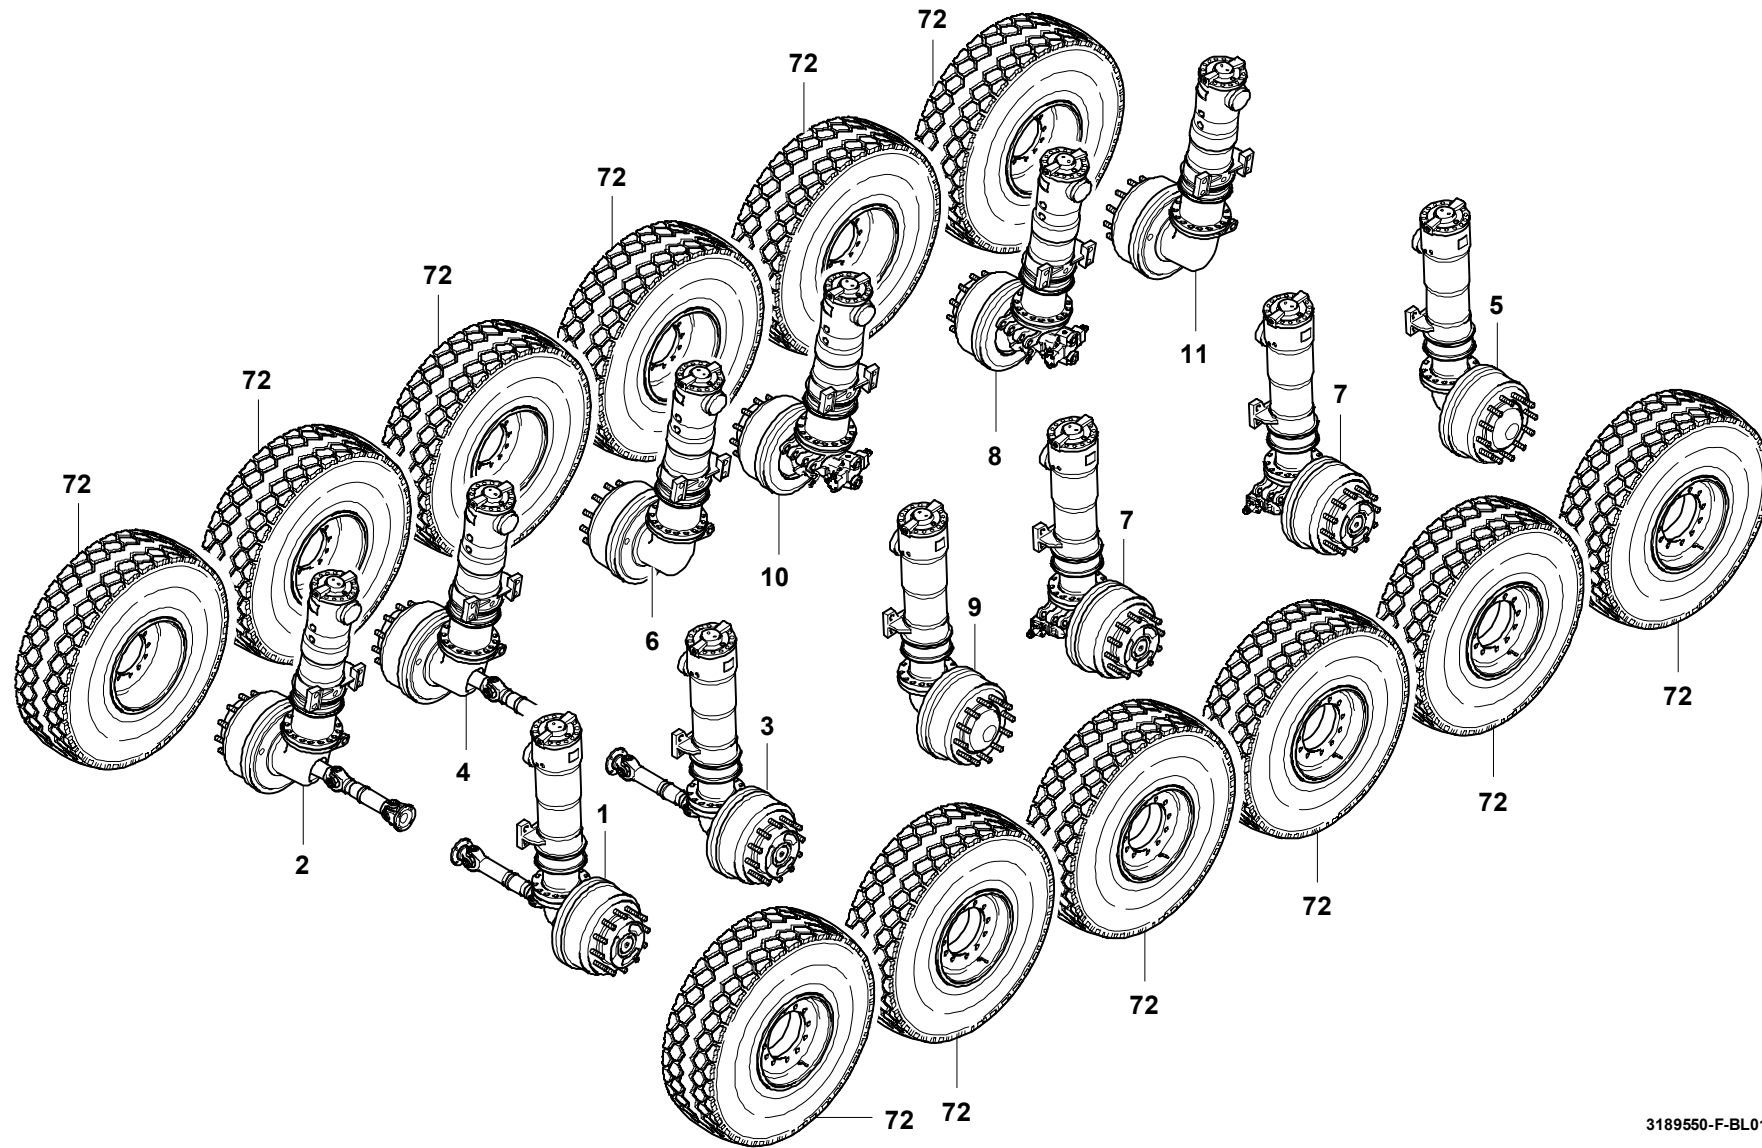

**GROVE**FAHRWERK 12X8X12  
CHASSIS 12X8X12BILDТАFЕL  
PICTORIAL DISPLAY

11.11

**3189550-ETL F**

1/4

**GMK 6400  
BE 506  
G 061**

**GROVE**FAHRWERK 12X8X12  
CHASSIS 12X8X12BILDТАФЕЛ  
PICTORIAL DISPLAY

11.11

**3189550-ETL F**

2/4

**GMK 6400  
BE 506  
G 061**

**GROVE**FAHRWERK 12X8X12  
CHASSIS 12X8X12BILDТАFЕL  
PICTORIAL DISPLAY

11.11

**3189550-ETL F**

3/4

**GMK 6400  
BE 506  
G 061**

**GROVE**FAHRWERK 12X8X12  
CHASSIS 12X8X12BILDТАFЕL  
PICTORIAL DISPLAY

11.11

**3189550-ETL F**

4/4

**GMK 6400  
BE 506  
G 061**