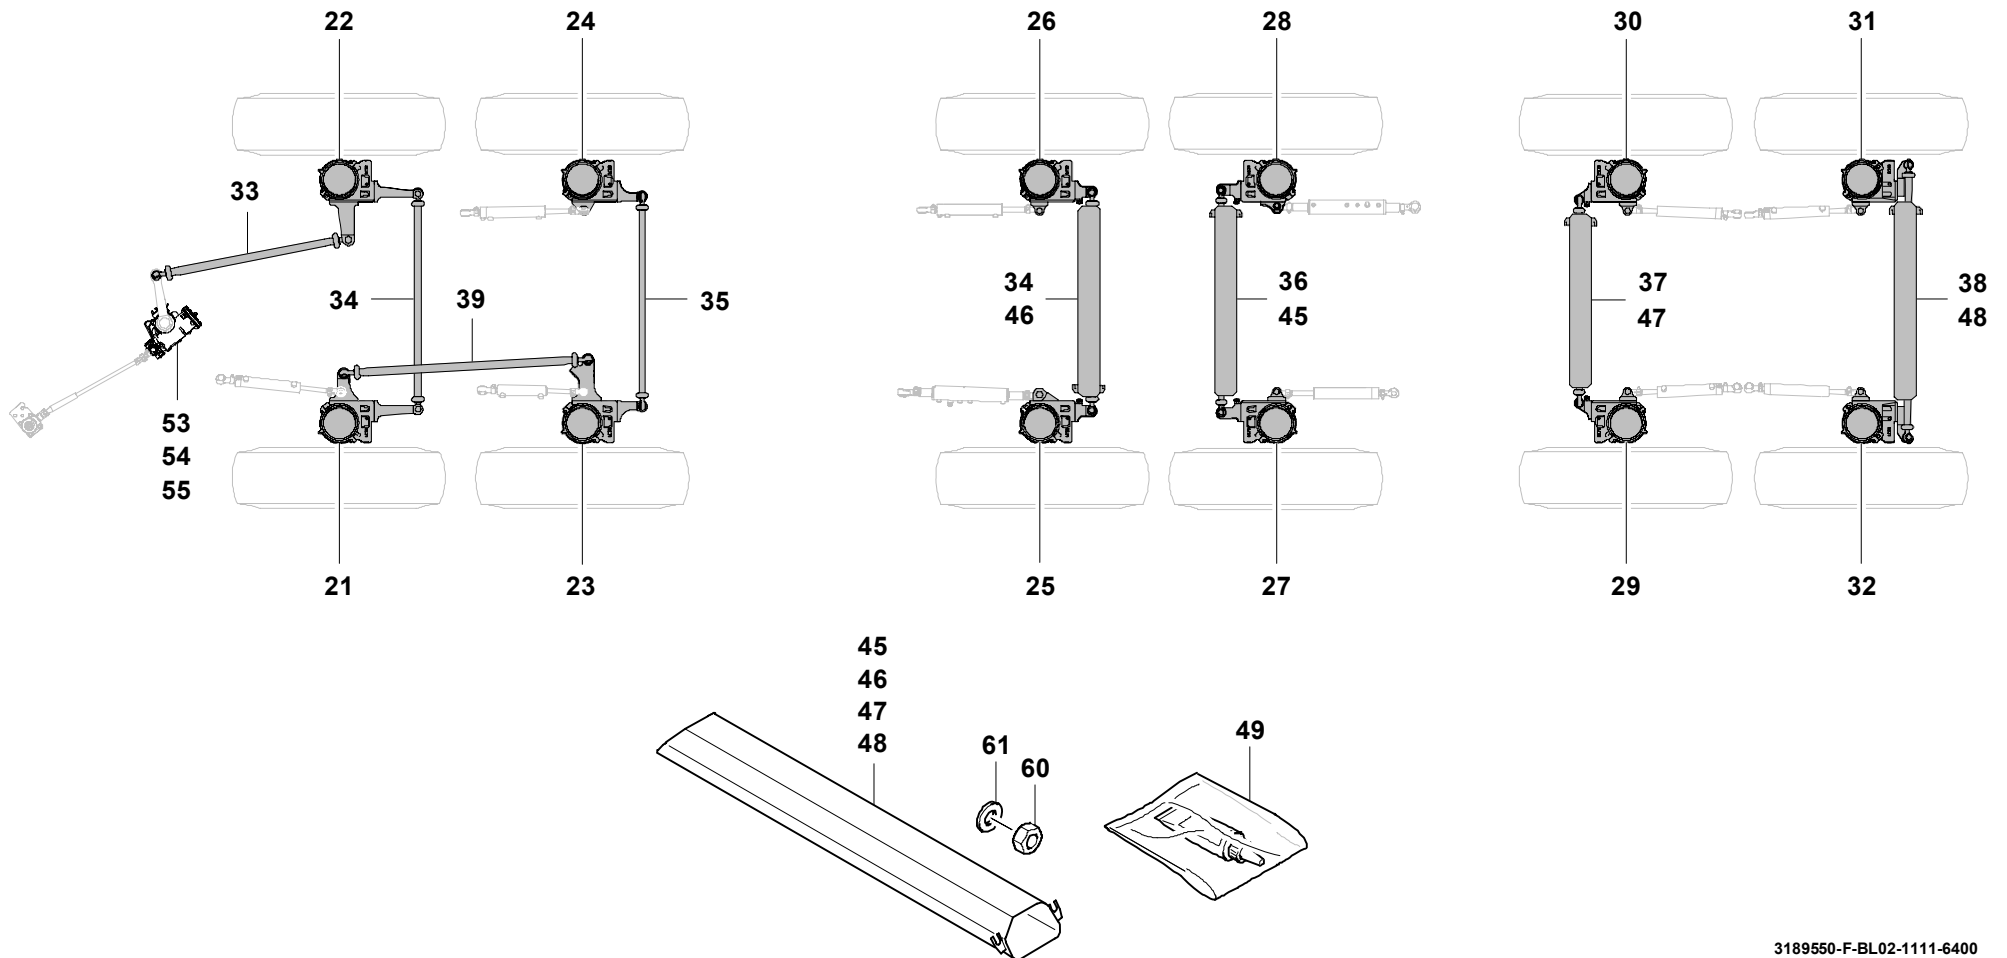

**GROVE**FAHRWERK 12X8X12  
CHASSIS 12X8X12BILDТАFЕL  
PICTORIAL DISPLAY

11.11

**3189550-ETL F**

1/4

**GMK 6400  
BE 506  
G 061**

**GROVE**FAHRWERK 12X8X12  
CHASSIS 12X8X12BILDТАФЕЛ  
PICTORIAL DISPLAY

11.11

**3189550-ETL F**

2/4

**GMK 6400  
BE 506  
G 061**

**GROVE**FAHRWERK 12X8X12  
CHASSIS 12X8X12BILDТАFЕL  
PICTORIAL DISPLAY

11.11

**3189550-ETL F**

3/4

**GMK 6400  
BE 506  
G 061**

**GROVE**FAHRWERK 12X8X12  
CHASSIS 12X8X12BILDТАFЕL  
PICTORIAL DISPLAY

11.11

**3189550-ETL F**

4/4

**GMK 6400  
BE 506  
G 061**