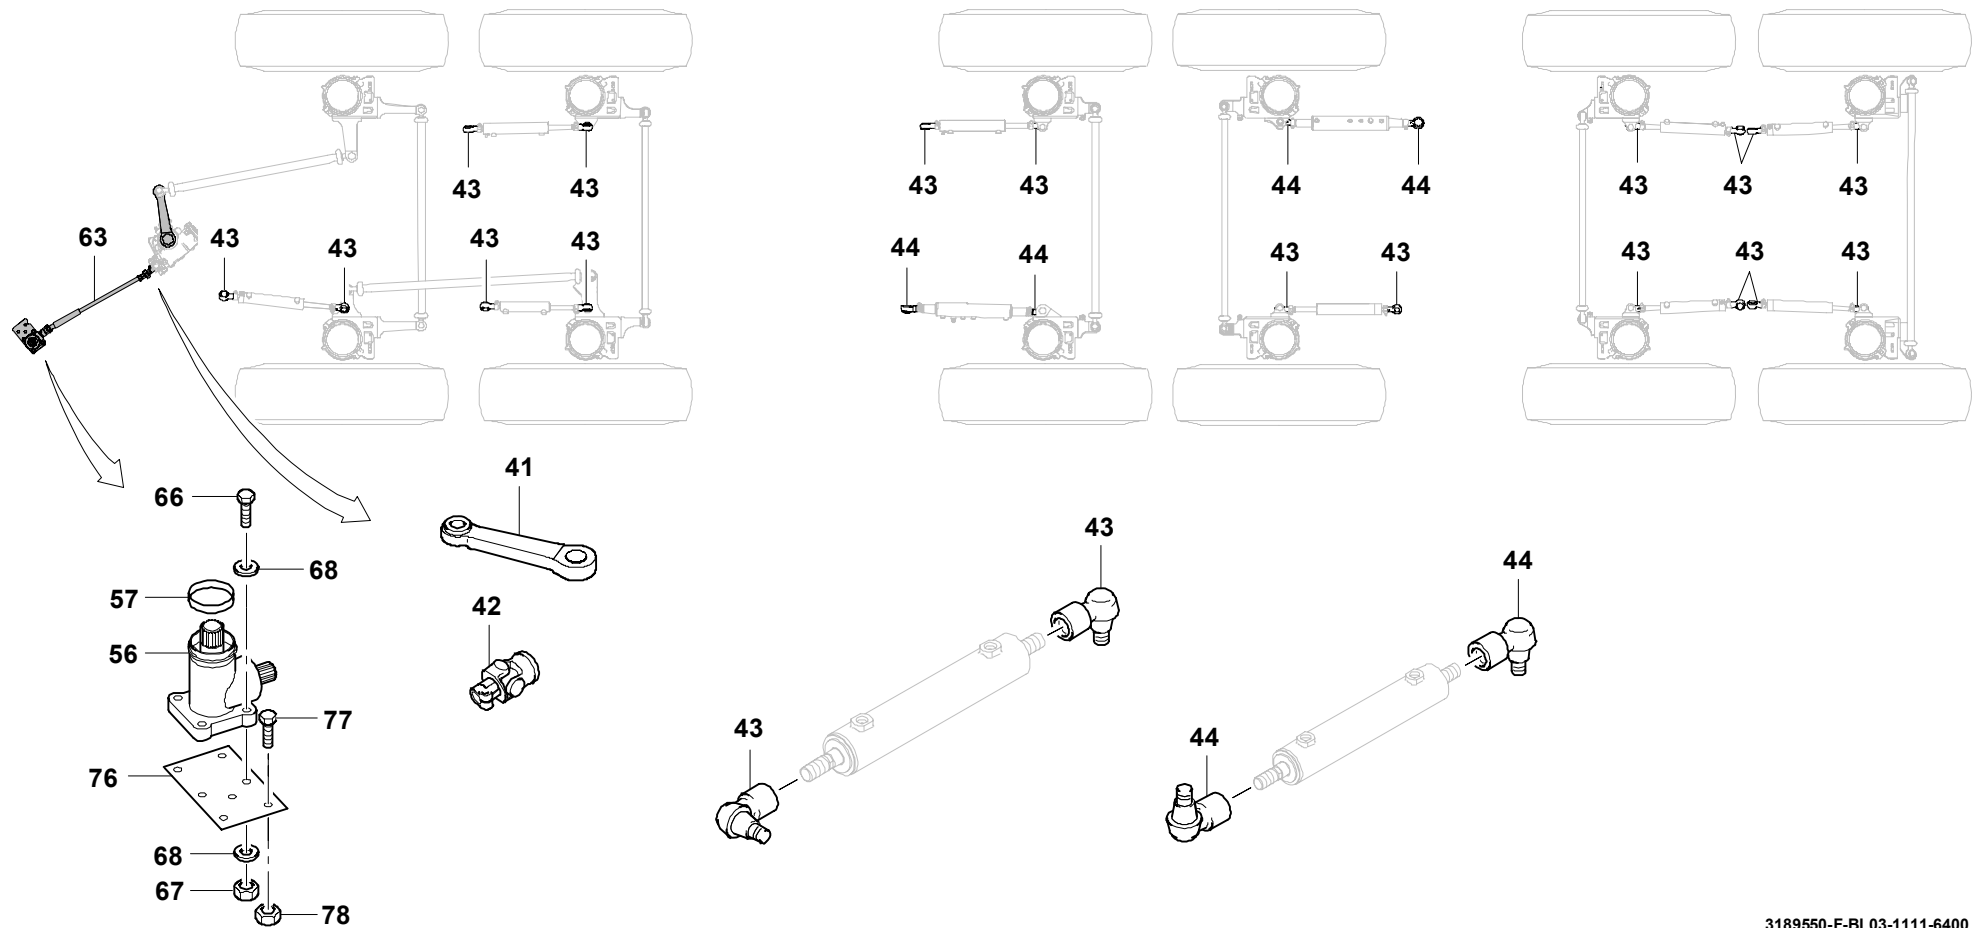

**GROVE**FAHRWERK 12X8X12  
CHASSIS 12X8X12BILDТАFЕL  
PICTORIAL DISPLAY

11.11

**3189550-ETL F**

1/4

**GMK 6400  
BE 506  
G 061**

**GROVE**FAHRWERK 12X8X12  
CHASSIS 12X8X12BILDТАФЕЛ  
PICTORIAL DISPLAY

11.11

**3189550-ETL F**

2/4

**GMK 6400  
BE 506  
G 061**

**GROVE**FAHRWERK 12X8X12  
CHASSIS 12X8X12BILDТАFЕL  
PICTORIAL DISPLAY

11.11

**3189550-ETL F**

3/4

**GMK 6400  
BE 506  
G 061**

**GROVE**FAHRWERK 12X8X12  
CHASSIS 12X8X12BILDТАFЕL  
PICTORIAL DISPLAY

11.11

**3189550-ETL F**

4/4

**GMK 6400  
BE 506  
G 061**